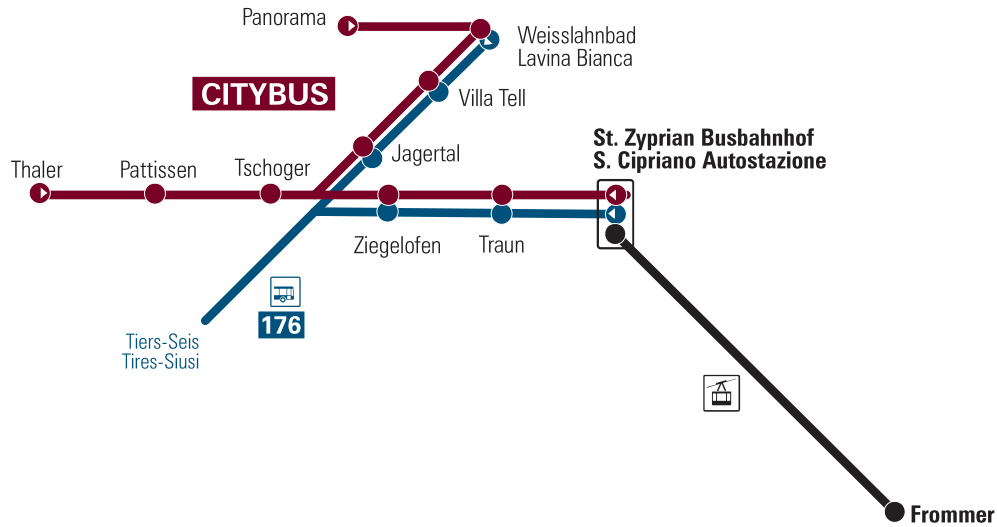

Fahrplan Orario

Linie - linea

Citybus Tiers
Citybus Tires

CITYBUS TIERS CITYBUS TIRES

KOSTENLOSER DIENST
SERVIZIO GRATUITO

18.05. > 03.11.2024

	A																	
Thaler	8.10	8.40	9.10	9.40	10.10	10.40	11.10	13.30	14.00	14.30	15.00	15.30	16.00	16.30	17.00	17.30	18.00	Thaler
Patissen	8.11	8.41	9.11	9.41	10.11	10.41	11.11	13.31	14.01	14.31	15.01	15.31	16.01	16.31	17.01	17.31	18.01	Patissen
Tschoger	8.13	8.43	9.13	9.43	10.13	10.43	11.13	13.33	14.03	14.33	15.03	15.33	16.03	16.33	17.03	17.33	18.03	Tschoger
Panorama	8.18	8.48	9.18	9.48	10.18	10.48	11.18											Panorama
Weisslahnbad	8.19	8.49	9.19	9.49	10.19	10.49	11.19											Lavina Bianca
Villa Tell	8.20	8.50	9.20	9.50	10.20	10.50	11.20											Villa Tell
Jagertal	8.22	8.52	9.22	9.52	10.22	10.52	11.22											Jagertal
St. Zyprian Ziegelofen	8.23	8.53	9.23	9.53	10.23	10.53	11.23	13.35	14.05	14.35	15.05	15.35	16.05	16.35	17.05	17.35	18.05	S. Cipriano Ziegelofen
St. Zyprian Traun	8.24	8.54	9.24	9.54	10.24	10.54	11.24	13.36	14.06	14.36	15.06	15.36	16.06	16.36	17.06	17.36	18.06	S. Cipriano Traun
St. Zyprian Busbahnhof	8.25	8.55	9.25	9.55	10.25	10.55	11.25	13.38	14.08	14.38	15.08	15.38	16.08	16.38	17.08	17.38	18.08	S. Cipriano Autostazione